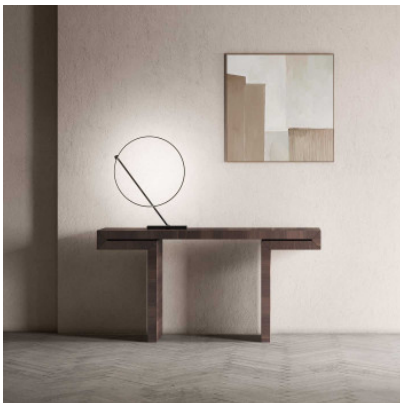

## Kundalini Poise Table

LED Tischleuchte Poise von Kundalini aus Metall mit T-förmiger Basis und Lichtring für indirekte, akzentuierende Lichtausstrahlung. Ring um bis zu 320° drehbar, Stab schwenkbar. Mit Dimmer am Kabel.

schwarz	409,00 € <del>UVP 428,00 €</del>
MPN	505424N
EAN	8015086009849

Leuchtmittel	13,5W LED 220-240V, 2700K, 1050 lm, CRI>90.
Abmessungen	Höhe max. 109 cm, Durchmesser 48,5 cm, Fußtiefe 11 cm, Fußbreite 27 cm.