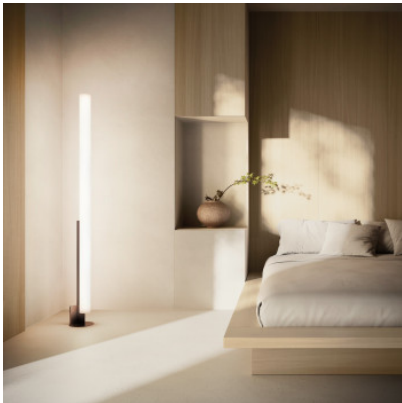

Kundalini Model T

LED Stehleuchte Kundalini Model T mit rohrförmigem Diffusor aus opalem Methacrylat und Struktur aus lackiertem Metall. Mit Dimmer am Kabel.

Pop	1.099,00 € UVP 1.154,00 €
MPN	K511435POP
EAN	8015086014027
Lichtstrom (Lumen)	6600
schwarz	1.099,00 € UVP 1.154,00 €
MPN	K511435N
EAN	8015086013907
Lichtstrom (Lumen)	6600
Edelstahl	1.409,00 € UVP 1.488,00 €
MPN	K511435INOX
EAN	8015086013990
Lichtstrom (Lumen)	6600