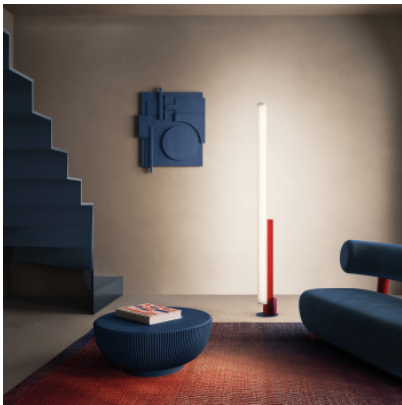

Kundalini Model T

LED Stehleuchte Kundalini Model T mit rohrförmigem Diffusor aus opalem Methacrylat und Struktur aus lackiertem Metall. Mit Dimmer am Kabel.

Pop	1.099,00 € UVP 1.154,00 €
MPN	K511435POP
EAN	8015086014027
Lichtstrom (Lumen)	6600
schwarz	1.099,00 € UVP 1.154,00 €
MPN	K511435N
EAN	8015086013907
Lichtstrom (Lumen)	6600
Edelstahl	1.409,00 € UVP 1.488,00 €
MPN	K511435INOX
EAN	8015086013990
Lichtstrom (Lumen)	6600