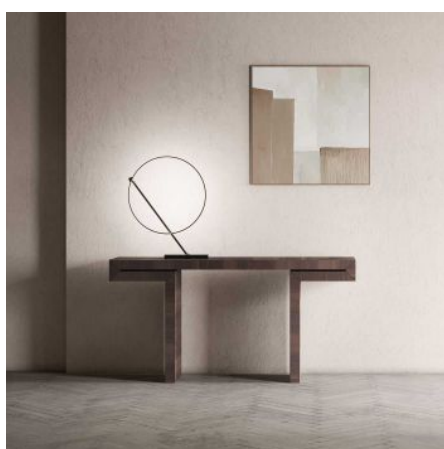

Kundalini Poise

Der Ring der besonderen Kundalini Poise Tischleuchte ist mit einem LED-Band ausgestattet und streut atmosphärisches Licht in alle Richtungen. Um 320 Grad drehbar. Mit Dimmer.

schwarz	€ 262,00
MPN	505424N
EAN	8015086009849

Marke	Kundalini
Leuchtmittel	13,5W LED 220-240V, 2700K, 1050 lm, CRI>90.
Abmessungen	Höhe max. 109 cm, Durchmesser 48,5 cm, Fußtiefe 11 cm, Fußbreite 27 cm.

21.09.2021 19:48:55

Alle angezeigten Preise verstehen sich inklusive 19% Mwst bei Lieferung nach Deutschland ohne eventuell anfallende Versandkosten.