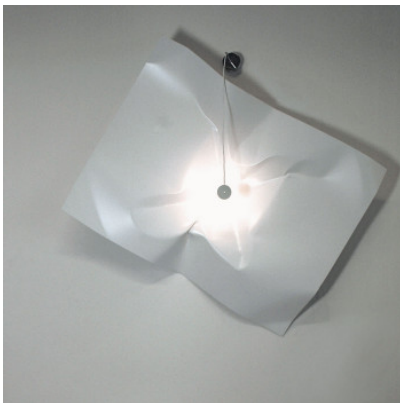

Knikerboker Crash P 100

Die große und sehr dekorative Knikerboker Crash p 100 Wandleuchte besitzt als Reflektor eine Stahlplatte mit zerknittertem Look. Diese wird von einer LED-Scheibe beleuchtet.

weiß MPN	1.439,00 € CRASH PARETE 100X100 B
blattgold MPN	1.479,00 € CRASH PARETE 100X100 TO
blattsilber MPN	1.479,00 € CRASH PARETE 100X100 TA

Leuchtmittel
Abmessungen

16W LED, 2900 lm, 3000K, CRI 85.
Seitenlänge 100 cm x 100 cm.

20.04.2024 18:03:04

Alle angezeigten Preise verstehen sich inklusive 19% Mwst bei Lieferung nach Deutschland ohne eventuell anfallende Versandkosten.