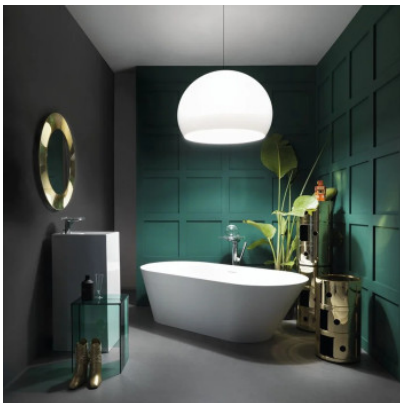

Kartell Big FL/Y Glossy Opaque

Pendelleuchte Kartell Big FL/Y mit glänzend opalisiertem Schirm aus Polymethylmethacrylat und farblich passendem Baldachin. Für E27-Leuchtmittel. Phasendimmbar.

weiß	864,00 €
MPN	0905803
EAN	8058967208689