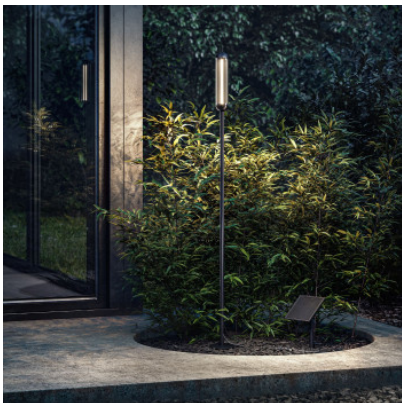

IP44.de Reed M Solar

LED Erdspeißleuchte IP44.de Reed M Solar aus pulverbeschichtetem Aluminiumguss und rauchfarbenem Glas. Mit Solar Panel S, automatische Einschaltung bei Dämmerung + Ausschaltung nach etwa 5 Std. IP65.

deep black	314,00 €
MPN	93821-BL
EAN	4260710636227
Lichtstrom (Lumen)	22

Abmessungen

Solarpanel: Breite 13 cm, Höhe 33 cm

20.04.2024 10:25:16

Alle angezeigten Preise verstehen sich inklusive 19% Mwst bei Lieferung nach Deutschland ohne eventuell anfallende Versandkosten.