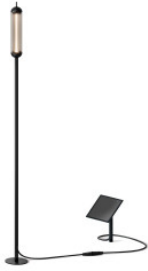

IP44.de Reed M Solar

LED Erdspeißleuchte IP44.de Reed M Solar aus pulverbeschichtetem Aluminiumguss und rauchfarbenem Glas. Mit Solar Panel S, automatische Einschaltung bei Dämmerung + Ausschaltung nach etwa 5 Std. IP65.

deep black	314,00 €
MPN	93821-BL
EAN	4260710636227
Lichtstrom (Lumen)	22

Abmessungen

Solarpanel: Breite 13 cm, Höhe 33 cm

20.04.2024 10:25:16

Alle angezeigten Preise verstehen sich inklusive 19% Mwst bei Lieferung nach Deutschland ohne eventuell anfallende Versandkosten.