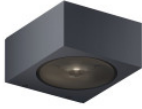

## IP44.de Luci

LED Außenwandleuchte IP44.de Luci aus pulverbeschichtetem Aluminiumguss und Glaslinse. Beidseitiger Lichtaustritt nach oben und unten. Dimmbar Phasenabschnitt. IP65.

anthracite	415,00 €
MPN	93150-AN
EAN	4260710639389
Lichtstrom (Lumen)	720
deep black	415,00 €
MPN	93150-BL
EAN	4260710639396
Lichtstrom (Lumen)	720