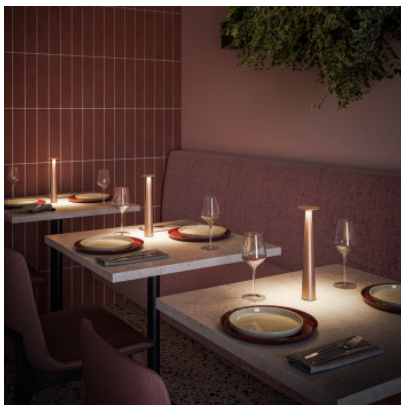

IP44.de Lix Skinny

LED Akkuleuchte IP44.de Lix Skinny aus lackiertem Aluminiumguss und mattem Polycarbonat. Tastdimmer am Leuchtenkopf. Betriebsdauer 5 bis 48 Std. Ladezeit 9 Std. Dim to Amber. IP44.

bright bronze	165,00 €
MPN	93932-BB
EAN	4260710639525
Lichtstrom (Lumen)	100

frozen silver	165,00 €
MPN	93932-FS
EAN	4260710639556
Lichtstrom (Lumen)	100

jet black	165,00 €
MPN	93932-JB
EAN	4260710639532
Lichtstrom (Lumen)	100

pearl white	165,00 €
MPN	93932-PW
EAN	4260710639549
Lichtstrom (Lumen)	100