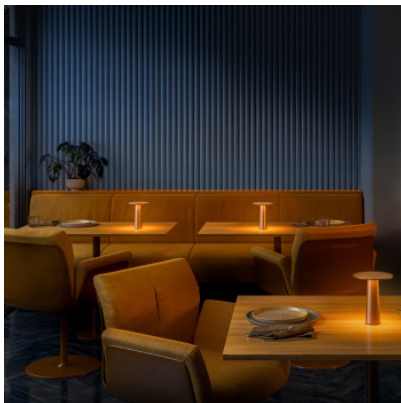

IP44.de Lix Mini

LED Akkuleuchte IP44.de Lix Mini aus lackiertem Aluminiumguss und mattem Polycarbonat. Tastdimmer am Leuchtenkopf. Betriebsdauer 5 bis 48 Std. Ladezeit 9 Std. Dim to Amber. IP44.

bright bronze	177,00 €
MPN	93931-BB
EAN	4260710639488
Lichtstrom (Lumen)	100

frozen silver	177,00 €
MPN	93931-FS
EAN	4260710639518
Lichtstrom (Lumen)	100

jet black	177,00 €
MPN	93931-JB
EAN	4260710639495
Lichtstrom (Lumen)	100

pearl white	177,00 €
MPN	93931-PW
EAN	4260710639501
Lichtstrom (Lumen)	100