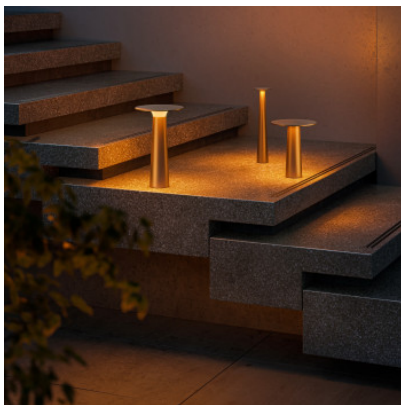

IP44.de Lix Mini

LED Akkuleuchte IP44.de Lix Mini aus lackiertem Aluminiumguss und mattem Polycarbonat. Tastdimmer am Leuchtenkopf. Betriebsdauer 5 bis 48 Std. Ladezeit 9 Std. Dim to Amber. IP44.

bright bronze	177,00 €
MPN	93931-BB
EAN	4260710639488
Lichtstrom (Lumen)	100

frozen silver	177,00 €
MPN	93931-FS
EAN	4260710639518
Lichtstrom (Lumen)	100

jet black	177,00 €
MPN	93931-JB
EAN	4260710639495
Lichtstrom (Lumen)	100

pearl white	177,00 €
MPN	93931-PW
EAN	4260710639501
Lichtstrom (Lumen)	100