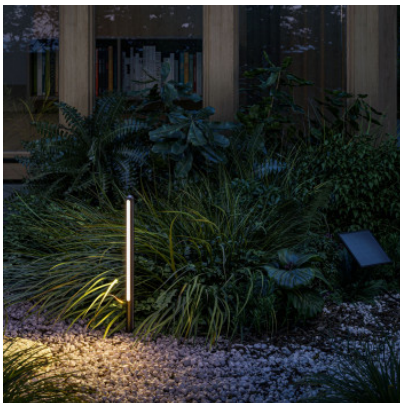

29.04.2024 9:24:47

Alle angezeigten Preise verstehen sich inklusive 19% MwSt bei Lieferung nach Deutschland ohne eventuell anfallende Versandkosten.

Lumen Lighting Nostraforma GmbH & Co KG
Bodenseestr. 129 | DE-81243 München
FON: +49 (0) 89 820 80 62 0 | FAX: +49 (0) 89 820 80 62 200
MAIL: nostraforma@nostraforma.com | WEB: www.nostraforma.com
BANK: Stadtparkasse München | BLZ: 701 500 00 | KTO: 907 228 290
IBAN: DE 85 7015 0000 0907 2282 90 | BIC: SSKMDEMM

UST-ID: DE 813 992 226
Registergericht München HRA 88136
Persönlich haftende Gesellschafter
Nostraforma Verwaltungs GmbH
Registergericht München HRA 175844
Geschäftsführer: Cerchi Alexander, Cerchi Patrick, Cerchi Manuel