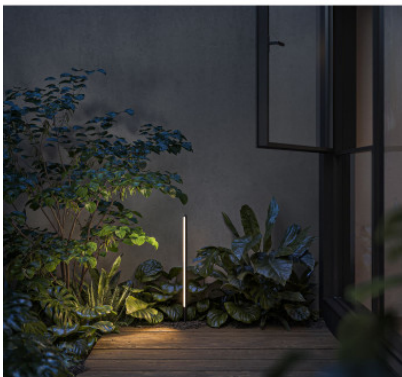

28.04.2024 16:58:30

Alle angezeigten Preise verstehen sich inklusive 19% Mwst bei Lieferung nach Deutschland ohne eventuell anfallende Versandkosten.

Lumen Lighting Nostraforma GmbH & Co KG
Bodenseestr. 129 | DE-81243 München
FON: +49 (0) 89 820 80 62 0 | FAX: +49 (0) 89 820 80 62 200
MAIL: nostraforma@nostraforma.com | WEB: www.nostraforma.com
BANK: Stadtparkasse München | BLZ: 701 500 00 | KTO: 907 228 290
IBAN: DE 85 7015 0000 0907 2282 90 | BIC: SSKMDEMM

UST-ID: DE 813 992 226
Registergericht München HRA 88136
Persönlich haftende Gesellschafter
Nostraforma Verwaltungs GmbH
Registergericht München HRA 175844
Geschäftsführer: Cerchi Alexander, Cerchi Patrick, Cerchi Manuel