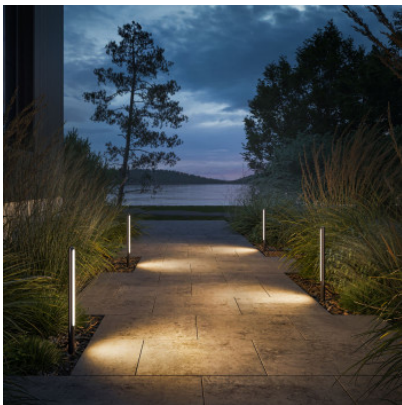

28.04.2024 16:58:30

Alle angezeigten Preise verstehen sich inklusive 19% Mwst bei Lieferung nach Deutschland ohne eventuell anfallende Versandkosten.

Lumen Lighting Nostraforma GmbH & Co KG
Bodenseestr. 129 | DE-81243 München
FON: +49 (0) 89 820 80 62 0 | FAX: +49 (0) 89 820 80 62 200
MAIL: nostraforma@nostraforma.com | WEB: www.nostraforma.com
BANK: Stadtparkasse München | BLZ: 701 500 00 | KTO: 907 228 290
IBAN: DE 85 7015 0000 0907 2282 90 | BIC: SSKMDEMM

UST-ID: DE 813 992 226
Registergericht München HRA 88136
Persönlich haftende Gesellschafter
Nostraforma Verwaltungs GmbH
Registergericht München HRA 175844
Geschäftsführer: Cerchi Alexander, Cerchi Patrick, Cerchi Manuel