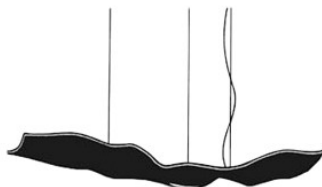

Ingo Maurer Luce Volante

Die LED-Pendelleuchte Luce Volante von Ingo Maurer besteht aus Glasfaser und Aluminium. Uplight und Downlight, dimmbar via Phasenabschnittsdimmer, Dim-to-warm.

mit Netzteil, rot	4.459,00 € UVP 4.960,00 €
MPN	1170000
EAN	4251545401937

mit Netzteil, weiß	4.459,00 € UVP 4.960,00 €
MPN	1171000
EAN	4251545417761

mit Netzteil, gold lackiert	6.589,00 € UVP 7.320,00 €
MPN	1174000
EAN	4251545418416

Leuchtmittel	23W LED, 2000 lm, 18° (Downlight) + 700 lm (Uplight), 1800-2700K, CRI95.
Abmessungen	Länge 145 cm, Breite 30 cm.