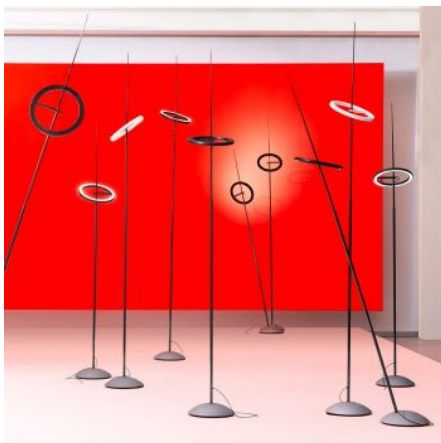

Ingo Maurer Ringelpiez

Die LED-Stehleuchte Ringelpiez von Ingo Maurer: Höhenverstellbarer Teleskopstab, gerade oder schräg aufsteckbar, verstellbarer Reflektor. Kohlefaser, Aluminium, Kunststoff. Stufenlos dimmbar.

Marke Ingo Maurer
Weitere Produkte aus dieser Kollektion Ingo Maurer Ringelpiez
Design Ingo Maurer
Leuchtmittel 25W LED, 3300 lm, 3000K, CRI>95.
Abmessungen Höhe 150-210 cm, Sockeldurchmesser 22 cm.

05.12.2020 18:41:00