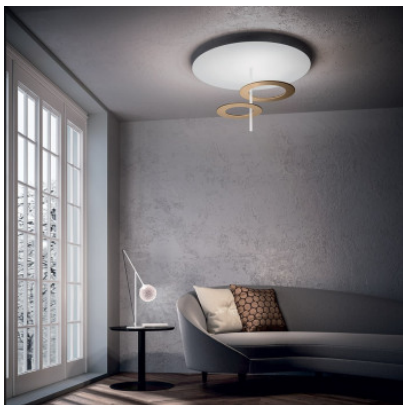

Icone Hula Hoop P2

Deckenleuchte Icone Hula Hoop P2 aus Metall mit 2 Diffusoren für indirektes, nach oben gerichtetes Licht. Dimmbar Phasenabschnitt.

weiß MPN	699,00 € UVP 781,00 € HULAHOOP-P2BIBI27K
Blattgold / schwarz MPN	749,00 € UVP 838,00 € HULAHOOP-P2FONE27K
weiß / Messing satiniert MPN	749,00 € UVP 838,00 € HULAHOOP-P2BIOT27K

Leuchtmittel
Abmessungen

42W LED, 2700K, 7295 lm, CRI 90
Höhe 40cm, Durchmesser Grundplatte 66 cm,
Durchmesser Lichtquelle 44 cm

04.05.2024 18:36:37

Alle angezeigten Preise verstehen sich inklusive 19% Mwst bei Lieferung nach Deutschland ohne eventuell anfallende Versandkosten.