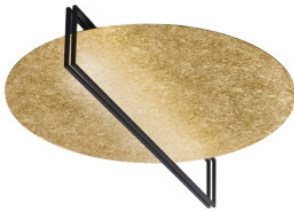

Icone Essenza 70

LED Deckenleuchte Icone Essenza 70 mit beschichteter oder lackierter Metallscheibe und indirekter Lichtquelle. Dimmbar Phasenabschnitt.

weiß / weiß MPN Lichtstrom (Lumen)	619,00 € UVP 732,00 € ESSENZA-70BIBI27K 3080
Gold pulverbeschichtet / Bronze MPN Lichtstrom (Lumen)	689,00 € UVP 808,00 € ESSENZA-70POBS27K 3080
Gold pulverbeschichtet / schwarz MPN Lichtstrom (Lumen)	689,00 € UVP 808,00 € ESSENZA-70PONE27K 3080
Gold pulverbeschichtet / weiß MPN Lichtstrom (Lumen)	689,00 € UVP 808,00 € ESSENZA-70POBI27K 3080
Rost / Bronze MPN Lichtstrom (Lumen)	689,00 € UVP 808,00 € ESSENZA-70RUBS27K 3080
Silber pulverbeschichtet / Eisen MPN Lichtstrom (Lumen)	689,00 € UVP 808,00 € ESSENZA-70PAFS27K 3080
Silber pulverbeschichtet / weiß MPN Lichtstrom (Lumen)	689,00 € UVP 808,00 € ESSENZA-70PABI27K 3080
weiß / Bronze MPN Lichtstrom (Lumen)	689,00 € UVP 808,00 € ESSENZA-70BIBS27K 3080
weiß / Eisen MPN Lichtstrom (Lumen)	689,00 € UVP 808,00 € ESSENZA-70BIFS27K 3080
weiß / schwarz MPN Lichtstrom (Lumen)	689,00 € UVP 808,00 € ESSENZA-70BINE27K 3080