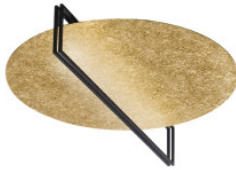

Icone Essenza 30

LED Deckenleuchte Icone Essenza 30 mit beschichteter oder lackierter Metallscheibe und indirekter Lichtquelle. Dimmbar Phasenabschnitt.

weiß / weiß MPN Lichtstrom (Lumen)	279,00 € UVP 328,00 € ESSENZA-30BIBI27K 1232
Gold pulverbeschichtet / Bronze MPN Lichtstrom (Lumen)	339,00 € UVP 405,00 € ESSENZA-30POBS27K 1232
Gold pulverbeschichtet / schwarz MPN Lichtstrom (Lumen)	339,00 € UVP 405,00 € ESSENZA-30PONE27K 1232
Gold pulverbeschichtet / weiß MPN Lichtstrom (Lumen)	339,00 € UVP 405,00 € ESSENZA-30POBI27K 1232
Rost / Bronze MPN Lichtstrom (Lumen)	339,00 € UVP 405,00 € ESSENZA-30RUBS27K 1232
Silber pulverbeschichtet / Eisen MPN Lichtstrom (Lumen)	339,00 € UVP 405,00 € ESSENZA-30PAFS27K 1232
Silber pulverbeschichtet / weiß MPN Lichtstrom (Lumen)	339,00 € UVP 405,00 € ESSENZA-30PABI27K 1232
weiß / Bronze MPN Lichtstrom (Lumen)	339,00 € UVP 405,00 € ESSENZA-30BIBS27K 1232
weiß / Eisen MPN Lichtstrom (Lumen)	339,00 € UVP 405,00 € ESSENZA-30BIFS27K 1232
weiß / schwarz MPN Lichtstrom (Lumen)	339,00 € UVP 405,00 € ESSENZA-30BINE27K 1232