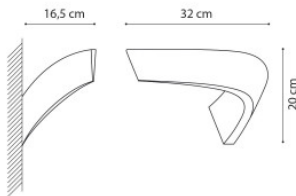

Icone Boomerang AP e LED

Die LED-Wandleuchte Boomerang von Icone besteht aus einer geschwungenen Blende aus druckgegossenem Aluminium. Indirekte Beleuchtung.

2700K MPN	259,00 € UVP 293,00 € BOOMERANG-APBI27K
3000K MPN	259,00 € UVP 293,00 € BOOMERANG-APBI

Leuchtmittel
Abmessungen

23W LED, 2400 lm, CRI 90.
Breite 32 cm, Höhe 20 cm, Tiefe 16,5 cm.

20.04.2024 12:44:17

Alle angezeigten Preise verstehen sich inklusive 19% Mwst bei Lieferung nach Deutschland ohne eventuell anfallende Versandkosten.