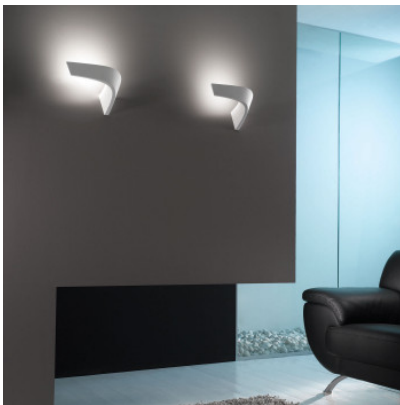

Icone Boomerang AP e LED

Die LED-Wandleuchte Boomerang von Icone besteht aus einer geschwungenen Blende aus druckgegossenem Aluminium. Indirekte Beleuchtung.

2700K MPN	259,00 € UVP 293,00 € BOOMERANG-APBI27K
3000K MPN	259,00 € UVP 293,00 € BOOMERANG-APBI

Leuchtmittel
Abmessungen

23W LED, 2400 lm, CRI 90.
Breite 32 cm, Höhe 20 cm, Tiefe 16,5 cm.

20.04.2024 12:44:17

Alle angezeigten Preise verstehen sich inklusive 19% Mwst bei Lieferung nach Deutschland ohne eventuell anfallende Versandkosten.