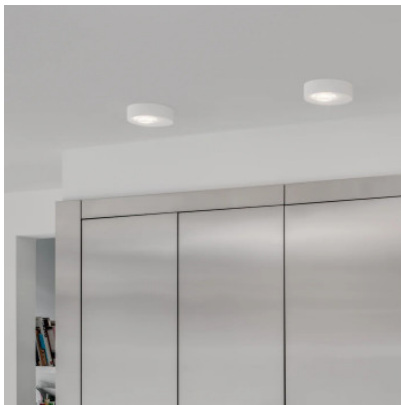

GRAU Globe Box

LED Wand-/Deckenleuchte GRAU Globe Box aus pulverbeschichtetem Aluminiumkörper mit dezentral platzierter, entblendeter Glaslinse. Dimmbar Phasenabschnitt.

black	475,00 €
MPN	FC10-1
Lichtstrom (Lumen)	747
sand white	475,00 €
MPN	FC10-5
Lichtstrom (Lumen)	747
white	475,00 €
MPN	FC10-2
Lichtstrom (Lumen)	747
polished	525,00 €
MPN	FC10-0
Lichtstrom (Lumen)	747