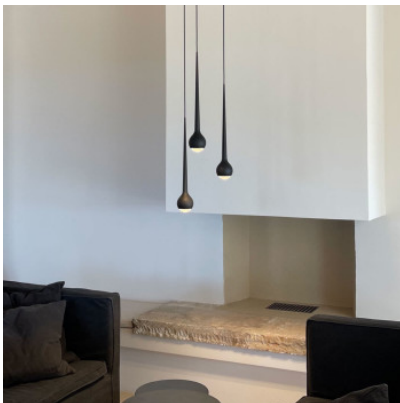

## GRAU Falling Sun Water Three

LED Pendelleuchte GRAU Falling Sun Water Three aus pulverbeschichtetem Aluminium mit direkter, symmetrischer Lichtverteilung. Mit Sunset Dimming Funktion. Dimmbar Phasenabschnitt.

Black	1.990,00 €
MPN	FAW2-330-00
Lichtstrom (Lumen)	2550
Sand White	1.990,00 €
MPN	FAW2-330-05
Lichtstrom (Lumen)	2550
Sun Orange	1.990,00 €
MPN	FAW2-330-08
Lichtstrom (Lumen)	2550
White	1.990,00 €
MPN	FAW2-330-01
Lichtstrom (Lumen)	2550
Polished	2.290,00 €
MPN	FAW2-330-99
Lichtstrom (Lumen)	2550