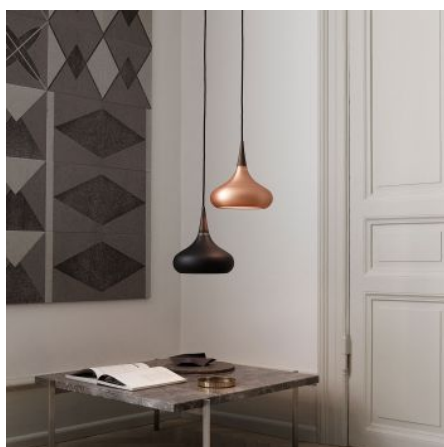

Fritz Hansen Orient P1

Die Pendelleuchte Orient P1 von Lightyears hat einen bauchigen Schirm aus Metall mit einer Spitze aus Holz. Neuauflage eines Klassikers von Jo Hammerborg aus dem Jahr 1963.

Alu schwarz matt / Rosenholz, Kabel schwarz	€ 214,00 ~~UVP € 268,00~~
Lieferzeit 14 Tage	Vorkasse -5%: € 203,30
MPN	34192108
EAN	5702371921087
Diese Leuchte ist geeignet für Leuchtmittel der Energieklassen*	A++, A+, A, B, C, D

Aluminium / Eichenholz, Kabel grau	€ 230,00 ~~UVP € 288,00~~
Lieferzeit 14 Tage	Vorkasse -5%: € 218,50
MPN	84716372
EAN	5702377163726
Diese Leuchte ist geeignet für Leuchtmittel der Energieklassen*	A++, A+, A, B, C, D

Kupfer / Rosenholz, Kabel schwarz	€ 322,00 ~~UVP € 402,00~~
Lieferzeit 14 Tage	Vorkasse -5%: € 305,90
MPN	34192064
EAN	5702371920646
Diese Leuchte ist geeignet für Leuchtmittel der Energieklassen*	A++, A+, A, B, C, D

Marke	Fritz Hansen
Weitere Produkte aus dieser Kollektion	Fritz Hansen Orient
Design	Jo Hammerborg
Leuchtmittel	1 x max. 60W 230V E27 Glühlampe.
Abmessungen	Durchmesser 22,5 cm, Höhe 24,5 cm, Kabellänge max. 3 m.