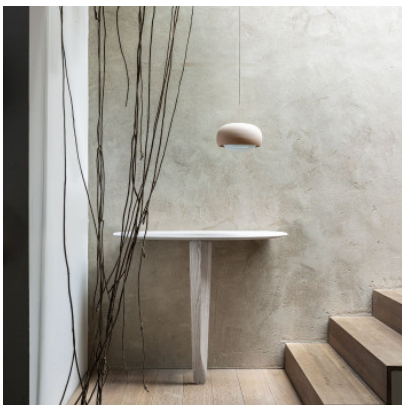

## Zeitraum Gema S

Suspension Zeitraum Gema S avec un abat-jour fait main en céramique Engobe et corps en verre opaque, câble textile renforcé et serre-câble. Pour ampoules E27. Dimmable par phase.

Coal MPN	759,00 € GEMA S COAL
Pale Rose MPN	759,00 € GEMA S PALE ROSE
Sand MPN	759,00 € GEMA S SAND