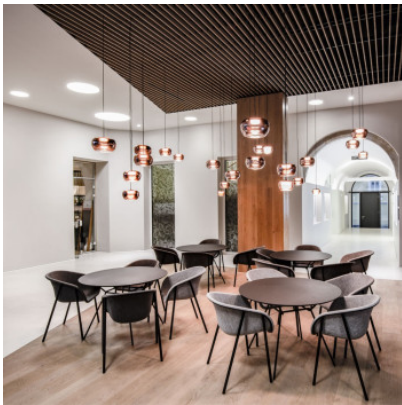

Wever & Ducré Wetropend 3.0

Suspension LED Wever & Ducré Wetropend 3.0 en verre soufflé bouche. Auvent en aluminium noir. Avec fonction dim-to-warm. Bord de fuite dimmable.

Black Smoked MPN Flux lumineux (lm)	399,00 €-PDSF-472,00-€ 236388B9+90052021 530
Copper Glass MPN Flux lumineux (lm)	399,00 €-PDSF-472,00-€ 236388P9+90052021 530
Dark Taupe White MPN Flux lumineux (lm)	479,00 €-PDSF-568,00-€ 236388DW9+90052021 530
Smoked Diamond MPN Flux lumineux (lm)	479,00 €-PDSF-568,00-€ 236388TD9+90052021 530
Smoked Striped MPN Flux lumineux (lm)	479,00 €-PDSF-568,00-€ 236388TS9+90052021 530
Taupe White MPN Flux lumineux (lm)	479,00 €-PDSF-568,00-€ 236388TW9+90052021 530