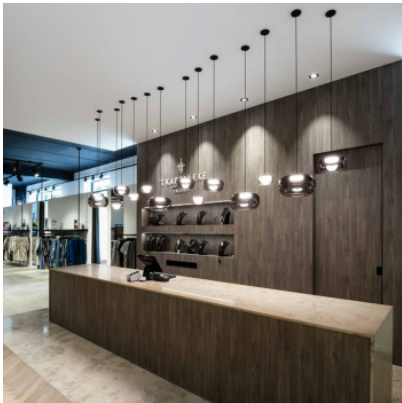

Wever & Ducré Wetropend 3.0

Suspension LED Wever & Ducré Wetropend 3.0 en verre soufflé bouche. Auvent en aluminium noir. Avec fonction dim-to-warm. Bord de fuite dimmable.

Black Smoked MPN Flux lumineux (lm)	399,00 €-PDSF-472,00-€ 236388B9+90052021 530
Copper Glass MPN Flux lumineux (lm)	399,00 €-PDSF-472,00-€ 236388P9+90052021 530
Dark Taupe White MPN Flux lumineux (lm)	479,00 €-PDSF-568,00-€ 236388DW9+90052021 530
Smoked Diamond MPN Flux lumineux (lm)	479,00 €-PDSF-568,00-€ 236388TD9+90052021 530
Smoked Striped MPN Flux lumineux (lm)	479,00 €-PDSF-568,00-€ 236388TS9+90052021 530
Taupe White MPN Flux lumineux (lm)	479,00 €-PDSF-568,00-€ 236388TW9+90052021 530