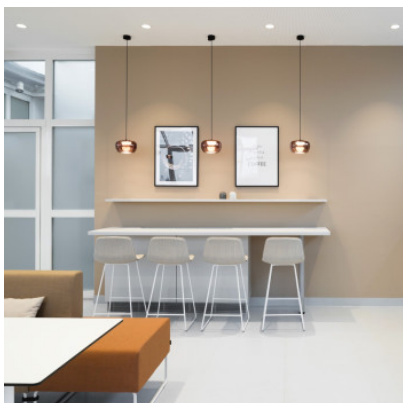

Wever & Ducré Wetropend 2.0

Suspension LED Wever & Ducré Wetropend 2.0 en verre soufflé bouche. Auvent en aluminium noir. Avec fonction dim-to-warm. Bord de fuite dimmable.

Black Smoked MPN Flux lumineux (lm)	349,00 €-PDSF-410,00-€ 236288B9+90052021 435
Copper Glass MPN Flux lumineux (lm)	349,00 €-PDSF-410,00-€ 236288P9+90052021 435
Dark Taupe White MPN Flux lumineux (lm)	419,00 €-PDSF-499,00-€ 236288DW9+90052021 435
Smoked Diamond MPN Flux lumineux (lm)	419,00 €-PDSF-499,00-€ 236288TD9+90052021 435
Smoked Striped MPN Flux lumineux (lm)	419,00 €-PDSF-499,00-€ 236288TS9+90052021 435
Taupe White MPN Flux lumineux (lm)	419,00 €-PDSF-499,00-€ 236288TW9+90052021 435