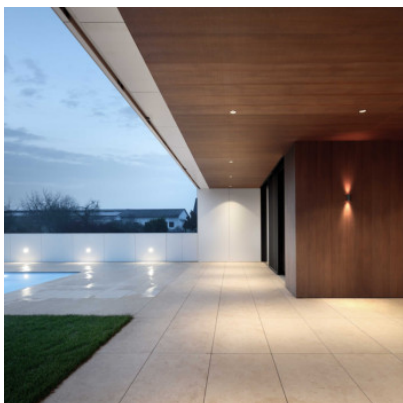

Wever & Ducré Tram Outdoor Wall 2.0

Applique d'extérieur LED Wever & Ducré Tram Outdoor Wall 2.0 en aluminium moulé sous pression peint par poudrage. Émission de lumière vers le haut et vers le bas. Angle de faisceau 36°. Bord de fuite dimmable. IP65.

anthracite	209,00 €-PDSF-248,00-€
MPN	747668A5
EAN	5404037334452
Flux lumineux (lm)	720
blanc mat	209,00 €-PDSF-248,00-€
MPN	747668W5
EAN	5404037334483
Flux lumineux (lm)	720
noir mat	209,00 €-PDSF-248,00-€
MPN	747668B5
EAN	5404037334469
Flux lumineux (lm)	720

29.04.2024 12:36:56

Tous les prix indiqués sont avec 19% TVA pour livraison en Deutschland à laquelle s'ajoutent le cas échéant des Coûts d'expédition