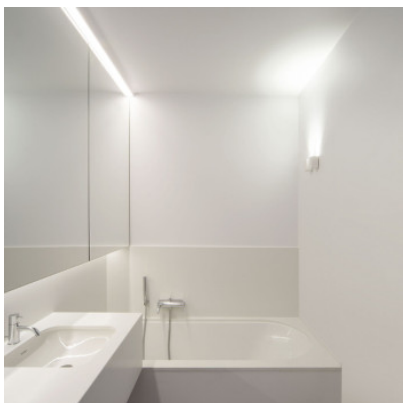

Wever & Ducré Train Wall 1.0

Applique murale LED Wever & Ducré Train Wall 1.0 en aluminium, thermolaqué ou peint à l'eau. Emission unilatérale vers le haut ou vers le bas. Angle de faisceau 36°. Bord de fuite dimmable.

blanc matt	149,00 €-PDSF-182,00-€
MPN	306868W3
EAN	5404037326174
Flux lumineux (lm)	520

noir matt	149,00 €-PDSF-182,00-€
MPN	306868B3
EAN	5404037326143
Flux lumineux (lm)	520

01.05.2024 3:20:01

Tous les prix indiqués sont avec 19% TVA pour livraison en Deutschland à laquelle s'ajoutent le cas échéant des Coûts d'expédition