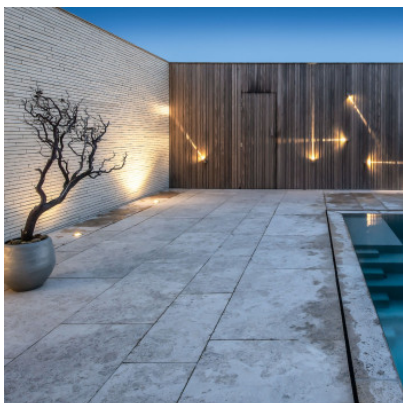

Wever & Ducré Train Outdoor Wall 1.0 Narrow

Applique d'extérieur LED Wever & Ducré Train Outdoor Wall 1.0 Narrow en aluminium thermolaqué. Émission de lumière vers le haut ou vers le bas. Angle de faisceau 5°x55°. Bord de fuite dimmable. IP65.

noir matt	179,00 €-PDSF-207,00-€
MPN	718143B4
EAN	5404037332939
Flux lumineux (lm)	170

01.05.2024 10:06:06

Tous les prix indiqués sont avec 19% TVA pour livraison en Deutschland à laquelle s'ajoutent le cas échéant des Coûts d'expédition