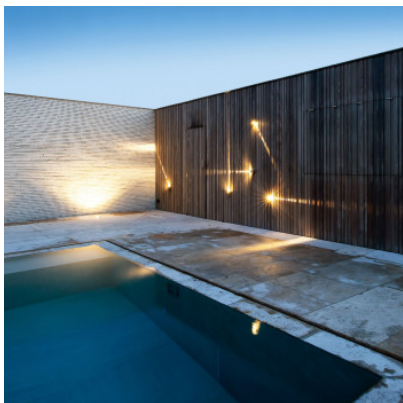

Wever & Ducré Train Outdoor Wall 1.0 Narrow

Applique d'extérieur LED Wever & Ducré Train Outdoor Wall 1.0 Narrow en aluminium thermolaqué. Émission de lumière vers le haut ou vers le bas. Angle de faisceau 5°x55°. Bord de fuite dimmable. IP65.

noir matt	179,00 €-PDSF-207,00-€
MPN	718143B4
EAN	5404037332939
Flux lumineux (lm)	170

01.05.2024 10:06:06

Tous les prix indiqués sont avec 19% TVA pour livraison en Deutschland à laquelle s'ajoutent le cas échéant des Coûts d'expédition