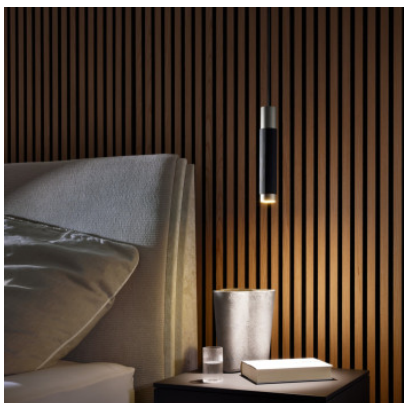

Wever & Ducré Trace Suspended 2.0

Suspension LED Wever & Ducré Trace Suspended 2.0 en aluminium moulé sous pression mat et peint par poudrage. Angle de faisceau 60°. Bord de fuite dimmable.

blanc mat	249,00 € PDSF-296,00 €
MPN	253474W3
EAN	5404037321889
Flux lumineux (lm)	415
noir mat	249,00 € PDSF-296,00 €
MPN	253474B3
EAN	5404037321827
Flux lumineux (lm)	415
noir mat / aluminium	249,00 € PDSF-299,00 €
MPN	253474BL3
EAN	5404037321841
Flux lumineux (lm)	415
noir mat / champagne	249,00 € PDSF-299,00 €
MPN	253474CH3
EAN	5404037321865
Flux lumineux (lm)	415