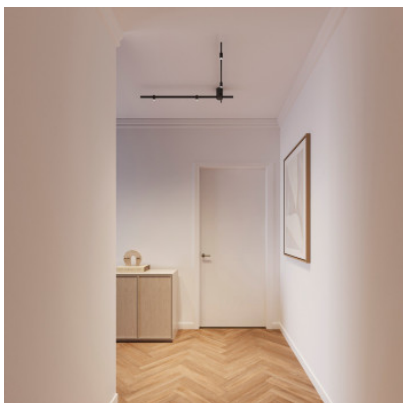

Wever & Ducré Trace Spin 1.0

Plafonnier LED Wever & Ducré Trace Spin 1.0 en aluminium moulé sous pression peint par poudrage mat. Les bras d'éclairage peuvent être pivotés à 180°. Angle de faisceau 30°. Bord de fuite dimmable.

noir mat	399,00 €-PDSF-470,00-€
MPN	183264B3
EAN	5404037359882
Flux lumineux (lm)	1720

noir mat / champagne	399,00 €-PDSF-470,00-€
MPN	183264CH3
EAN	5404037359899
Flux lumineux (lm)	1720

01.05.2024 10:59:10

Tous les prix indiqués sont avec 19% TVA pour livraison en Deutschland à laquelle s'ajoutent le cas échéant des Coûts d'expédition