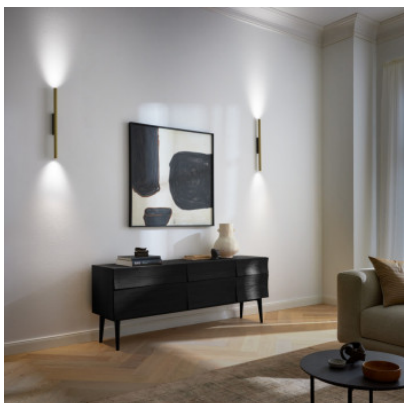

## Wever & Ducré Trace Slim Wall 1.0

Applique murale à LED Wever & Ducré Trace Slim Wall 1.0 en aluminium moulé sous pression peint par poudrage mat. Angle de faisceau 33°. Bord de fuite dimmable.

noir mat	209,00 € -PDSF-244,00 €
MPN	333364B3
EAN	5404037328321
Flux lumineux (lm)	980
noir mat / champagne	209,00 € -PDSF-251,00 €
MPN	333364CH3
EAN	5404037328345
Flux lumineux (lm)	980