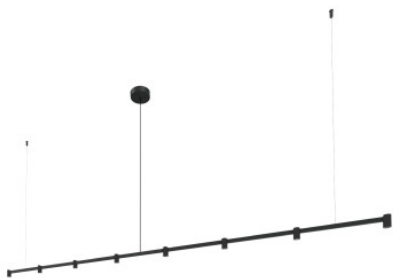

Wever & Ducré Trace Chandelier 3.0

Lustre à LED Wever & Ducré Trace Chandelier 3.0 en aluminium moulé sous pression enduit de poudre mate. Angle de faisceau 30°. Bord de fuite dimmable.

noir mat	759,00 €-PDSF-898,00-€
MPN	253764B3
EAN	5404037360772
Flux lumineux (lm)	1440
noir mat / champagne	759,00 €-PDSF-898,00-€
MPN	253764CH3
EAN	5404037360796
Flux lumineux (lm)	1440