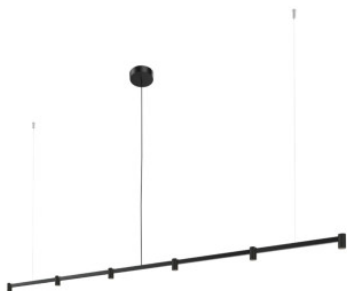

## Wever & Ducré Trace Chandelier 2.0

Lustre à LED Wever & Ducré Trace Chandelier 2.0 en aluminium moulé sous pression enduit de poudre mate. Angle de faisceau 30°. Bord de fuite dimmable.

noir mat	639,00 €-PDSF-756,00-€
MPN	253664B3
EAN	5404037321940
Flux lumineux (lm)	1320
noir mat / champagne	639,00 €-PDSF-756,00-€
MPN	253664CH3
EAN	5404037321964
Flux lumineux (lm)	1320