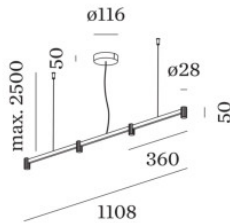

Wever & Ducré Trace Chandelier 1.0

Lustre à LED Wever & Ducré Trace Chandelier 1.0 en aluminium moulé sous pression enduit de poudre mate. Angle de faisceau 30°. Bord de fuite dimmable.

noir mat	479,00 €-PDSF-565,00 €
MPN	253564B3
EAN	5404037321902
Flux lumineux (lm)	880
noir mat / champagne	479,00 €-PDSF-565,00 €
MPN	253564CH3
EAN	5404037321926
Flux lumineux (lm)	880