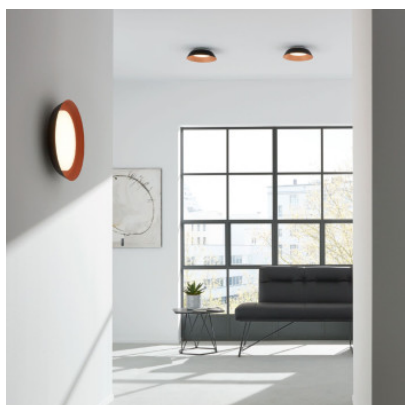

Wever & Ducré Towna Ceiling 1.0

Plafonnier LED Wever & Ducré Towna Ceiling 1.0 en aluminium mat peint à l'eau ou brossé et revêtement en PMMA opale. Bord de fuite dimmable. IP44.

blanc mat	249,00 €-PDSF-290,00 €
MPN	178188W3
EAN	5404037311538
Flux lumineux (lm)	1010
blanc mat / gold	249,00 €-PDSF-294,00 €
MPN	178188J3
EAN	5404037311491
Flux lumineux (lm)	1010
noir mat	249,00 €-PDSF-290,00 €
MPN	178188B3
EAN	5404037311477
Flux lumineux (lm)	1010
noir mat / cuivre	249,00 €-PDSF-294,00 €
MPN	178188Z3
EAN	5404037311552
Flux lumineux (lm)	1010
noir mat / gold	249,00 €-PDSF-294,00 €
MPN	178188K3
EAN	5404037311514
Flux lumineux (lm)	1010