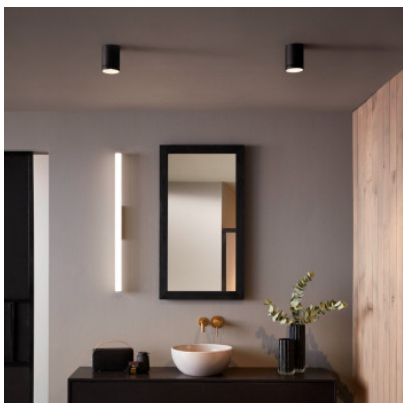

Wever & Ducré Taio IP65 Ceiling 1.0

Plafonnier LED en saillie Wever & Ducré Taio IP65 Ceiling 1.0 en aluminium moulé sous pression peint par poudrage avec lentille en verre opale. Angle de faisceau 105°. Bord de fuite dimmable. IP65.

anthracite	199,00 €-PDSF-232,00-€
MPN	180884A3
EAN	5404037312313
Flux lumineux (lm)	450
blanc mat	199,00 €-PDSF-232,00-€
MPN	180884W3
EAN	5404037312375
Flux lumineux (lm)	450
noir mat	199,00 €-PDSF-232,00-€
MPN	180884B3
EAN	5404037312337
Flux lumineux (lm)	450

11.05.2024 18:20:48

Tous les prix indiqués sont avec 19% TVA pour livraison en Deutschland à laquelle s'ajoutent le cas échéant des Coûts d'expédition