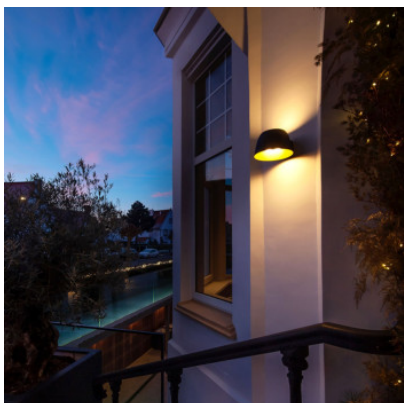

29.04.2024 6:32:11

Tous les prix indiqués sont avec 19% TVA pour livraison en Deutschland à laquelle s'ajoutent le cas échéant des Coûts d'expédition