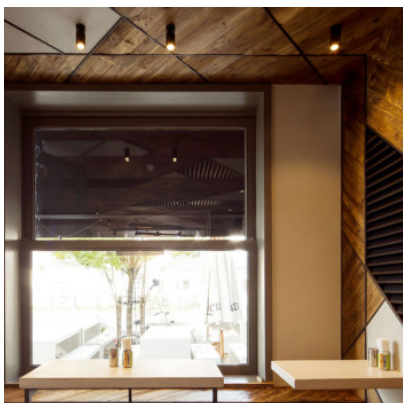

Wever & Ducré Sqube On Base Ceiling 1.0 PAR16

Spot de plafond Wever & Ducré Sqube On Base Ceiling 1.0 en aluminium moulé sous pression pour une lumière focalisée. Spot orientable jusqu'à 90°. Pour lampes GU10. Dimmable par phase.

blanc mat	89,00 €-PDSF-111,00-€
MPN	144220W0
EAN	5404037303922
noir mat	89,00 €-PDSF-111,00-€
MPN	144220B0
EAN	5404037303915

28.04.2024 11:17:07

Tous les prix indiqués sont avec 19% TVA pour livraison en Deutschland à laquelle s'ajoutent le cas échéant des Coûts d'expédition