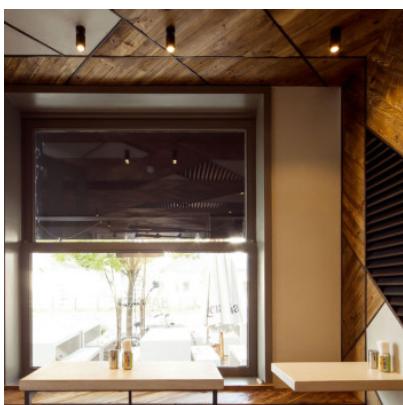

Wever & Ducré Sqube On Base Ceiling 1.0 LED

Spot de plafond LED Wever & Ducré Sqube On Base Ceiling 1.0 en aluminium moulé sous pression pour une lumière focalisée. Spot orientable jusqu'à 90°. Angle de faisceau 39°. Bord de fuite dimmable.

blanc mat, 1800-3000K	159,00 € ~~PDSF 188,00 €~~
MPN	144268W9
EAN	5404037303984
Flux lumineux (lm)	350

blanc mat, 2700K	159,00 € ~~PDSF 188,00 €~~
MPN	144268W3
EAN	5404037303960
Flux lumineux (lm)	400

noir mat, 1800-3000K	159,00 € ~~PDSF 188,00 €~~
MPN	144268B9
EAN	5404037303953
Flux lumineux (lm)	350

noir mat, 2700K	159,00 € ~~PDSF 188,00 €~~
MPN	144268B3
EAN	5404037303939
Flux lumineux (lm)	400

30.04.2024 10:01:44

Tous les prix indiqués sont avec 19% TVA pour livraison en Deutschland à laquelle s'ajoutent le cas échéant des Coûts d'expédition