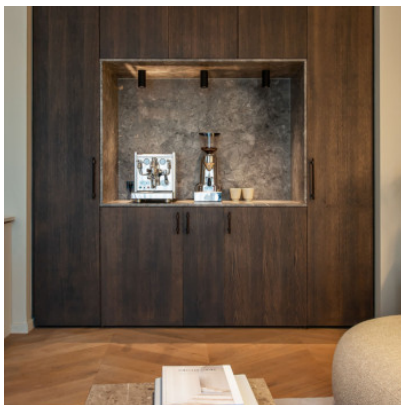

Wever & Ducré Solid Bijou Ceiling 1.0

Spot de plafond à LED Wever & Ducré Solid Bijou Ceiling 1.0 en aluminium mat peint à l'eau ou brossé. Angle de faisceau 27°. Bord de fuite dimmable.

blanc mat	129,00 €-PDSF-158,00-€
MPN	133864W3
EAN	5404037303427
blanc mat / gold	129,00 €-PDSF-158,00-€
MPN	133864J3
EAN	5404037303380
noir mat / champagne	129,00 €-PDSF-158,00-€
MPN	133864CH3
EAN	5404037303342
noir mat / gold	129,00 €-PDSF-158,00-€
MPN	133864K3
EAN	5404037303403
schwarz matt	129,00 €-PDSF-158,00-€
MPN	133864B3
EAN	5404037303328
champagne / noir mat	139,00 €-PDSF-159,00-€
MPN	133864H3
EAN	5404037303366