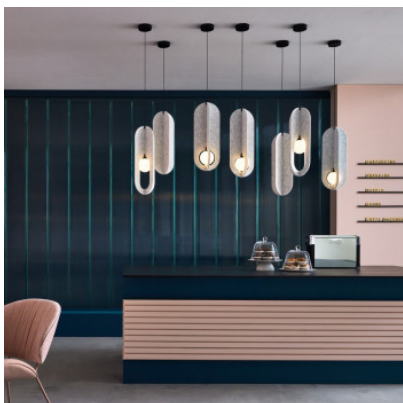

Wever & Ducré Solli Cocoon Suspended 2.0

Suspension LED acoustique Wever & Ducré Mirro Solli Cocoon Suspended 2.0 en verre soufflé par voie orale et feutre de compagnie de haute qualité avec des propriétés absorbant le son. Bord de fuite dimmable.

Limestone	379,00 €-PDSF-446,00-€
MPN	238484LF3
EAN	5404037357383
Flux lumineux (lm)	290
Marble Grey	379,00 €-PDSF-446,00-€
MPN	238484MF3
EAN	5404037357390
Flux lumineux (lm)	290
Oxide Red	379,00 €-PDSF-446,00-€
MPN	238484OF3
EAN	5404037357406
Flux lumineux (lm)	290