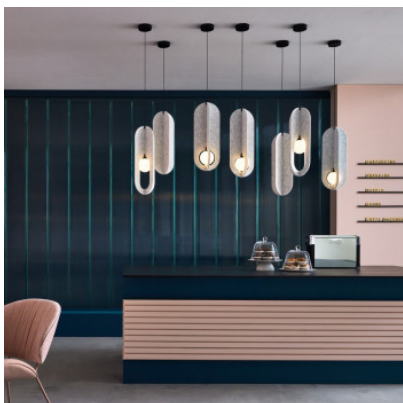

Wever & Ducré Solli Cocoon Suspended 1.0

Suspension LED acoustique Wever & Ducré Mirro Solli Cocoon Suspended 1.0 en verre soufflé par voie orale et feutre de compagnie de haute qualité avec des propriétés absorbant le son. Bord de fuite dimmable.

Limestone	369,00 € PDSF 439,00 €
MPN	238384LF3
EAN	5404037357321
Flux lumineux (lm)	290
Marble Grey	369,00 € PDSF 439,00 €
MPN	238384MF3
EAN	5404037357338
Flux lumineux (lm)	290
Oxide Red	369,00 € PDSF 439,00 €
MPN	238384OF3
EAN	5404037357345
Flux lumineux (lm)	290