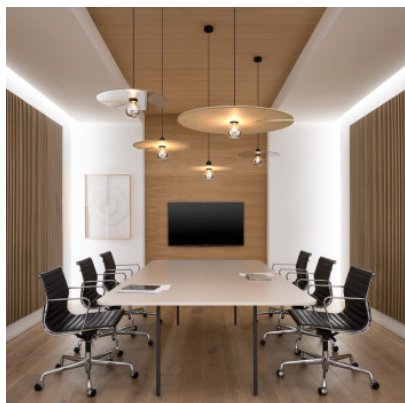

29.04.2024 13:42:25

Tous les prix indiqués sont avec 19% TVA pour livraison en Deutschland à laquelle s'ajoutent le cas échéant des Coûts d'expédition