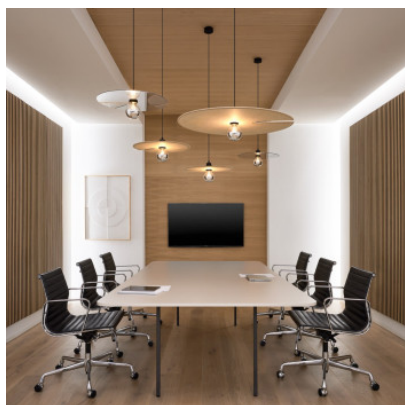

Wever & Ducré Mirro Soft Suspended 2.0

Suspension acoustique Wever & Ducré Mirro Soft Suspended 2.0 en feutre PET de haute qualité avec propriétés d'absorption acoustique. Pour ampoules E27. Dimmable par phase.

Anthracite	279,00 €-PDSF 334,00 €
MPN	W6342E0AF0
EAN	5404037357161
Indigo Blue	279,00 €-PDSF 334,00 €
MPN	W6342E01F0
EAN	5404037357185
Limestone	279,00 €-PDSF 334,00 €
MPN	W6342E0LF0
EAN	5404037357208
Marble Grey	279,00 €-PDSF 334,00 €
MPN	W6342E0MF0
EAN	5404037357222