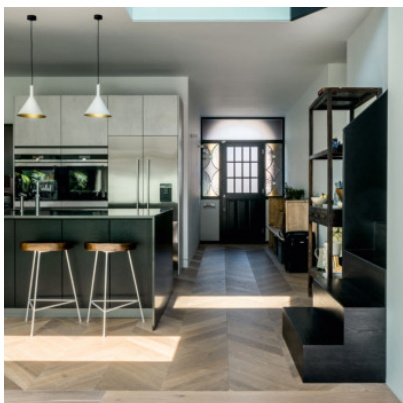

Wever & Ducré Shiek Suspended 3.0

Suspension LED Wever & Ducré Shiek Suspended 3.0 en aluminium mat peint à l'eau ou brossé. Auvent noir. Fonction dim to warm. Bord de fuite dimmable.

blanc mat	269,00 €-PDSF-321,00-€
MPN	237388W9+90052021
Flux lumineux (lm)	525
blanc mat / gold	279,00 €-PDSF-324,00-€
MPN	237388J9+90052021
Flux lumineux (lm)	525
noir mat / cuivre	279,00 €-PDSF-324,00-€
MPN	237388Z9+90052021
Flux lumineux (lm)	525
noir mat / gold	279,00 €-PDSF-324,00-€
MPN	237388K9+90052021
Flux lumineux (lm)	525