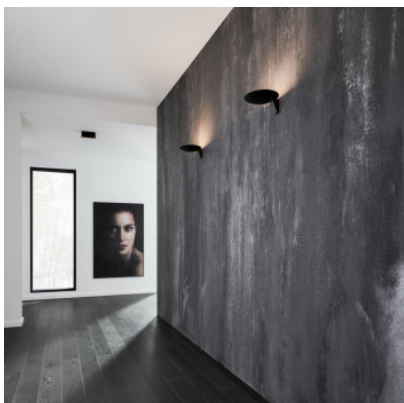

Wever & Ducré Scava Wall 1.0

Applique murale LED Wever & Ducré Scava Wall 1.0 en aluminium moulé sous pression mat enduit de poudre / peint à l'eau. Répartition indirecte de la lumière. Bord de fuite dimmable.

blanc mat	219,00 € -PDSF-261,00 €
MPN	350188W3
EAN	5404037330300
Flux lumineux (lm)	1830

noir mat	219,00 € -PDSF-261,00 €
MPN	350188B3
EAN	5404037330263
Flux lumineux (lm)	1830

noir mat / gold	229,00 € -PDSF-265,00 €
MPN	350188K3
EAN	5404037330287
Flux lumineux (lm)	1830

03.05.2024 9:44:44

Tous les prix indiqués sont avec 19% TVA pour livraison en Deutschland à laquelle s'ajoutent le cas échéant des Coûts d'expédition