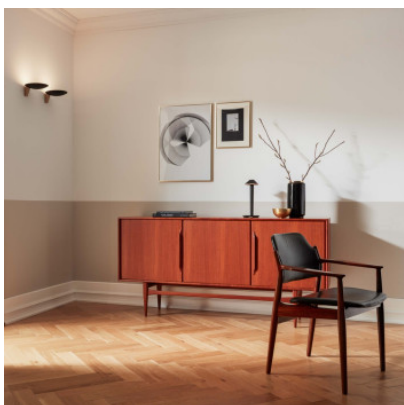

Wever & Ducré Scava Wall 1.0

Applique murale LED Wever & Ducré Scava Wall 1.0 en aluminium moulé sous pression mat enduit de poudre / peint à l'eau. Répartition indirecte de la lumière. Bord de fuite dimmable.

blanc mat	219,00 € -PDSF-261,00 €
MPN	350188W3
EAN	5404037330300
Flux lumineux (lm)	1830

noir mat	219,00 € -PDSF-261,00 €
MPN	350188B3
EAN	5404037330263
Flux lumineux (lm)	1830

noir mat / gold	229,00 € -PDSF-265,00 €
MPN	350188K3
EAN	5404037330287
Flux lumineux (lm)	1830

03.05.2024 9:44:44

Tous les prix indiqués sont avec 19% TVA pour livraison en Deutschland à laquelle s'ajoutent le cas échéant des Coûts d'expédition