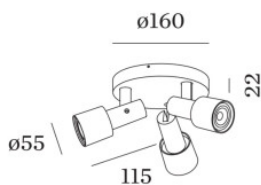

Wever & Ducré Sara On Base Ceiling 3.0

Spot de plafond Wever & Ducré Sara On Base Ceiling 3.0 PAR16 en aluminium mat enduit de poudre ou peint à l'eau. 330° rotatif et 90° pivotant, angle de faisceau 35°. Dimmable par phase.

blanc mat	239,00 €-PDSF-283,00-€
MPN	157520W0
EAN	5404037307104
noir mat	239,00 €-PDSF-283,00-€
MPN	157520B0
EAN	5404037307081

01.05.2024 9:58:45

Tous les prix indiqués sont avec 19% TVA pour livraison en Deutschland à laquelle s'ajoutent le cas échéant des Coûts d'expédition