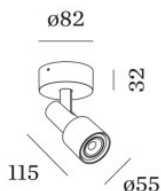

30.04.2024 13:23:52

Tous les prix indiqués sont avec 19% TVA pour livraison en Deutschland à laquelle s'ajoutent le cas échéant des Coûts d'expédition