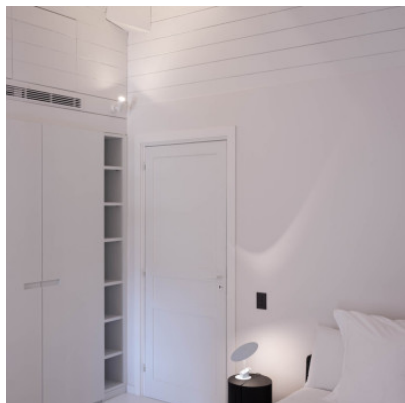

Wever & Ducré Sara On Base Ceiling 1.0

Spot de plafond Wever & Ducré Sara On Base Ceiling 1.0 PAR16 en aluminium mat enduit de poudre ou peint à l'eau. Orientable +/- 90°, angle de faisceau 35°. Dimmable par phase.

blanc mat	79,00 € ~~PDSF 90,00 €~~
MPN	157220W0
EAN	5404037307005

noir mat	79,00 € ~~PDSF 90,00 €~~
MPN	157220B0
EAN	5404037306978

noir mat / gold	79,00 € ~~PDSF 96,00 €~~
MPN	157220K0
EAN	5404037306992

30.04.2024 6:15:27

Tous les prix indiqués sont avec 19% TVA pour livraison en Deutschland à laquelle s'ajoutent le cas échéant des Coûts d'expédition