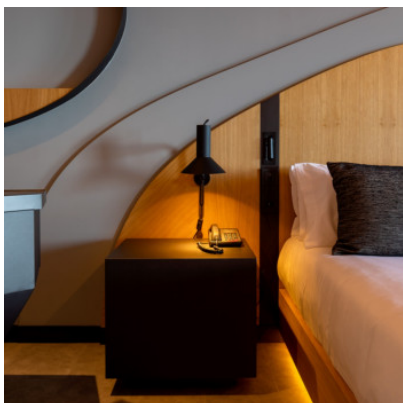

Wever & Ducré Roomor Wall 3.1

Applique Wever & Ducré Roomor Wall 4.4 en aluminium peint par voie humide avec une structure de surface mate. L'abat-jour peut être tourné à 30° et pivoté à 45°. Pour ampoules GU10. Dimmable par phase.