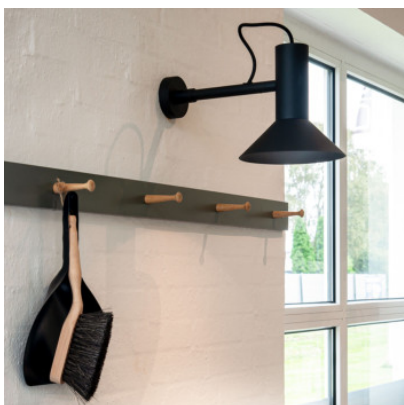

Wever & Ducré Roomor Wall 1.1

Applique Wever & Ducré Roomor Wall 1.1 en aluminium peint par voie humide avec une structure de surface mate. Pivotant jusqu'à 45° maximum. Pour ampoules GU10. Dimmable par phase.

noir mat	229,00 €-PDSF-270,00 €
MPN	338120BB1
EAN	5404037328765
noir mat / gold	239,00 €-PDSF-277,00 €
MPN	338120BK1
EAN	5404037328772

14.05.2024 13:11:00

Tous les prix indiqués sont avec 19% TVA pour livraison en Deutschland à laquelle s'ajoutent le cas échéant des Coûts d'expédition