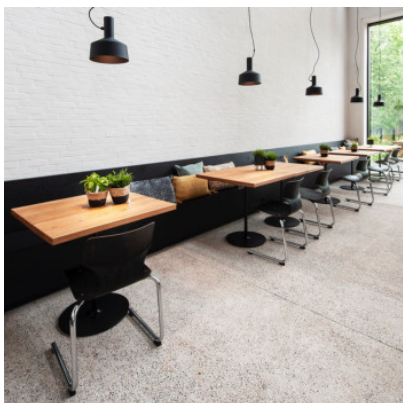

Wever & Ducré Roomor Cable Suspended 1.2 PAR16

Suspension Wever & Ducré Roomor Cable Suspended 1.2 en aluminium peint par voie humide avec une structure de surface mate. Pour ampoules GU10. Dimmable par phase.

noir mat	239,00 €-PDSF-284,00 €
MPN	248120BB2
EAN	5404037321117
noir mat / gold	249,00 €-PDSF-294,00 €
MPN	248120BK2
EAN	5404037321179
feutre gris	269,00 €-PDSF-315,00 €
MPN	248120BF2
EAN	5404037321148

13.05.2024 11:53:53

Tous les prix indiqués sont avec 19% TVA pour livraison en Deutschland à laquelle s'ajoutent le cas échéant des Coûts d'expédition